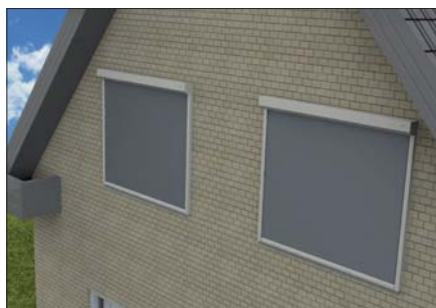

Doeken

Het doek is geweven uit glasvezel en daarom oersterk, vochtbestendig, rot- en schimmelvrij, vet- en vuilafstotend en bestand tegen weersinvloeden. Het heeft een gewicht van ca. 525 gram per m². Door de enigszins open structuur van het doek blijft het zicht van binnen naar buiten behouden, terwijl de inkijk van buiten naar binnen overdag vrijwel nihil is. Het kleurenschaal omvat meer dan 40 kleuren.

Bediening

Screens zijn te bedienen met nagenoeg alle bedieningsvormen. Voor buitenbediening wordt vaak voor het onverslijtbare oogwindwerk gekozen. Voor binnenbediening bijvoorbeeld voor band-, koord- of slingerstangbediening. Het summum van gemak en comfort is natuurlijk een elektrische bediening.

Uitvoering

Screens zijn standaard uitgevoerd in geanodiseerd aluminium. Tegen geringe meerprijs worden ze geleverd in wit (RAL 9010), roomwit (RAL 9001), bruin (RAL 8019), antracietgrijs (RAL 7016)*, staalblauw (RAL 5011)* of tannengroen (RAL 6009)*. Ook behoort het moffelen in elke gewenste RAL-kleur tot de mogelijkheden.

*Alleen in type 85 super

Scan deze QR-code
en bekijk de video van het volledige
Rainbow Collection programma!

Rainbow
Collection