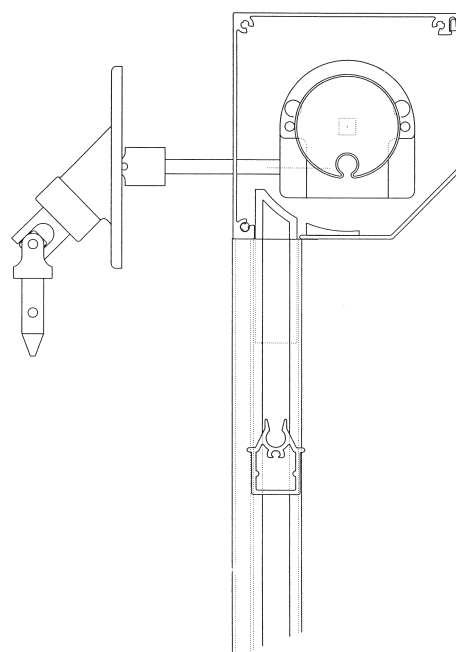

Doeken

Het doek is geweven uit glasvezel en daarom oersterk, vochtbestendig, rot- en schimmelvrij, vet- en vuilafstotend en bestand tegen weersinvloeden. Het heeft een gewicht van ca. 525 gram per m². Door de enigszins open structuur van het doek blijft het zicht van binnen naar buiten behouden, terwijl de inkijk van buiten naar binnen overdag vrijwel nihil is. Het kleurenschaal omvat meer dan 40 kleuren.

Bediening

Screens zijn te bedienen met nagenoeg alle bedieningsvormen. Voor buitenbediening wordt vaak voor het onverslijtbare oogwindwerk gekozen. Voor binnenbediening bijvoorbeeld voor band-, koord- of slingerstangbediening. Het summum van gemak en comfort is natuurlijk een elektrische bediening.

Uitvoering

Screens zijn standaard uitgevoerd in geanodiseerd aluminium. Tegen geringe meerprijs worden ze geleverd in wit (RAL 9010), roomwit (RAL 9001), bruin (RAL 8019), antracietgrijs (RAL 7016)*, staalblauw (RAL 5011)* of tannengroen (RAL 6009)*. Ook behoort het moffelen in elke gewenste RAL-kleur tot de mogelijkheden.

*Alleen in type 85 super

Scan deze QR-code
en bekijk de video van het volledige
Rainbow Collection programma!

Rainbow
Collection

Constructie

De bovenbak wordt op de geleiders geplaatst waartussen het doek dat is verzaamd met een aluminium onderlat op en neer beweegt. Kap, geleiders en onderlat zijn vervaardigd uit hoogwaardig aluminium.

Vormgeving

Screens zijn verkrijgbaar met afgeschuinde kasten in de maten 75, 85 en 95 mm. De grootte van de kast is afhankelijk van de hoogte van de screen. Ook aan exclusiviteit is gedacht. Wat te denken van de verfijnde halfronde uitvoering? Deze uitvoering is verkrijgbaar in 85 mm.

Geleiders